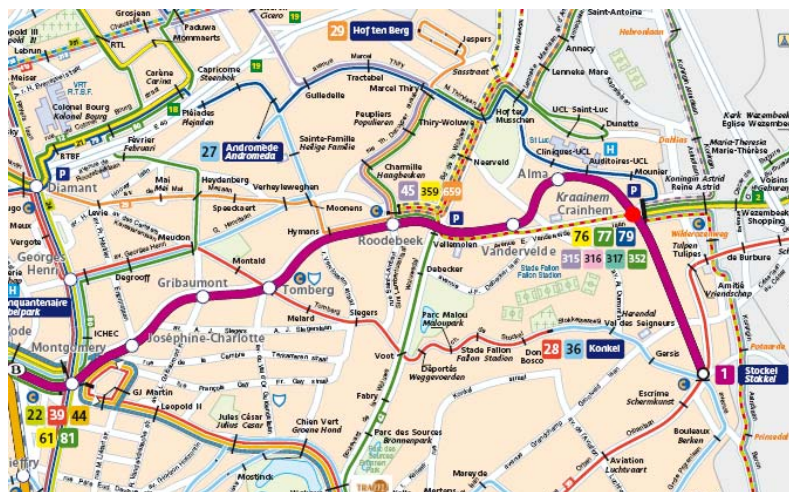

OÙ?

avenue Emmanuel Mounier 100 à 1200 Bruxelles

COMMENT S'Y RENDRE?

En métro: Ligne: Ligne 1, direction STOCKEL, arrêt CRAINHEM/KRAAINEM.

En bus:

Lignes STIB: 76 (Oppem – Kraainem), 77 (Hippodroomlaan – Kraainem) et 79 (Schuman – Kraainem).

Lignes De Lijn: 315 – 316 – 317 – 352

En voiture:

En venant du boulevard de la Woluwe:

Monter l'avenue Vandervelde vers Kraainem. Après avoir dépassé N-D de l'Assomption (KAPELLEVELD), l'avenue change de nom et s'appelle avenue de Wezembeek. A cette hauteur, tourner à gauche dans l'avenue Mounier.

En venant de Liège:

- Prendre la E40, direction Bruxelles
- Prendre le Ring (R0) direction E19 – E411, rester sur la bande de gauche
- Suivre direction Bergen – Charleroi – E19 – Namen E 411
- Prendre la sortie 2, direction Wezembeek-Oppem – Kraainem – UCL St-Luc
- En bas, prendre à droite, direction Kraainem – UCL St-Luc
- Continuer tout droit, en suivant la rue de Wezembeek puis l'avenue de Wezembeek, pendant 1,4 km
- Après la station LUKOIL et le Quick, tourner directement à droite dans l'avenue E. Mounier

En venant de Namur – Louvain-la-Neuve – Wavre:

- Prendre la E411 Namur-Bruxelles jusqu'à la fin (carrefour Léonard), après la sortie Jezus-Eik
- Au carrefour Léonard, prendre à droite direction Ring – E19 – E40 – Zaventem
- Continuer sur le Ring (R0) pendant 5,5 km
- Prendre la sortie 2, direction Wezembeek-Oppem – Kraainem – UCL St-Luc
- En bas, prendre à gauche, direction Kraainem – UCL St-Luc
- Continuer tout droit, en suivant la rue de Wezembeek puis l'avenue de Wezembeek, pendant 1,4 km
- Après la station LUKOIL et le Quick, tourner directement à droite dans l'avenue E. Mounier